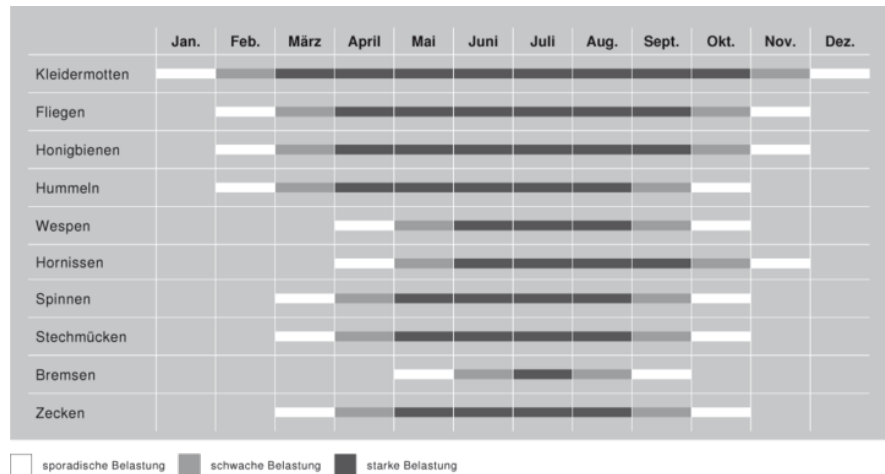

Insektenflug im Jahresverlauf

Alle Informationen im Überblick

- [Festrahmen](#)
- [Drehrahmen](#)
- [Pendeltür](#)
- [Insektenschutz-Plissee](#)
- [Schieberahmen](#)
- [Rollo](#)
- [Sonderformen](#)
- [Lichtschachtabdeckung](#)
- [Farben & Gaze](#)